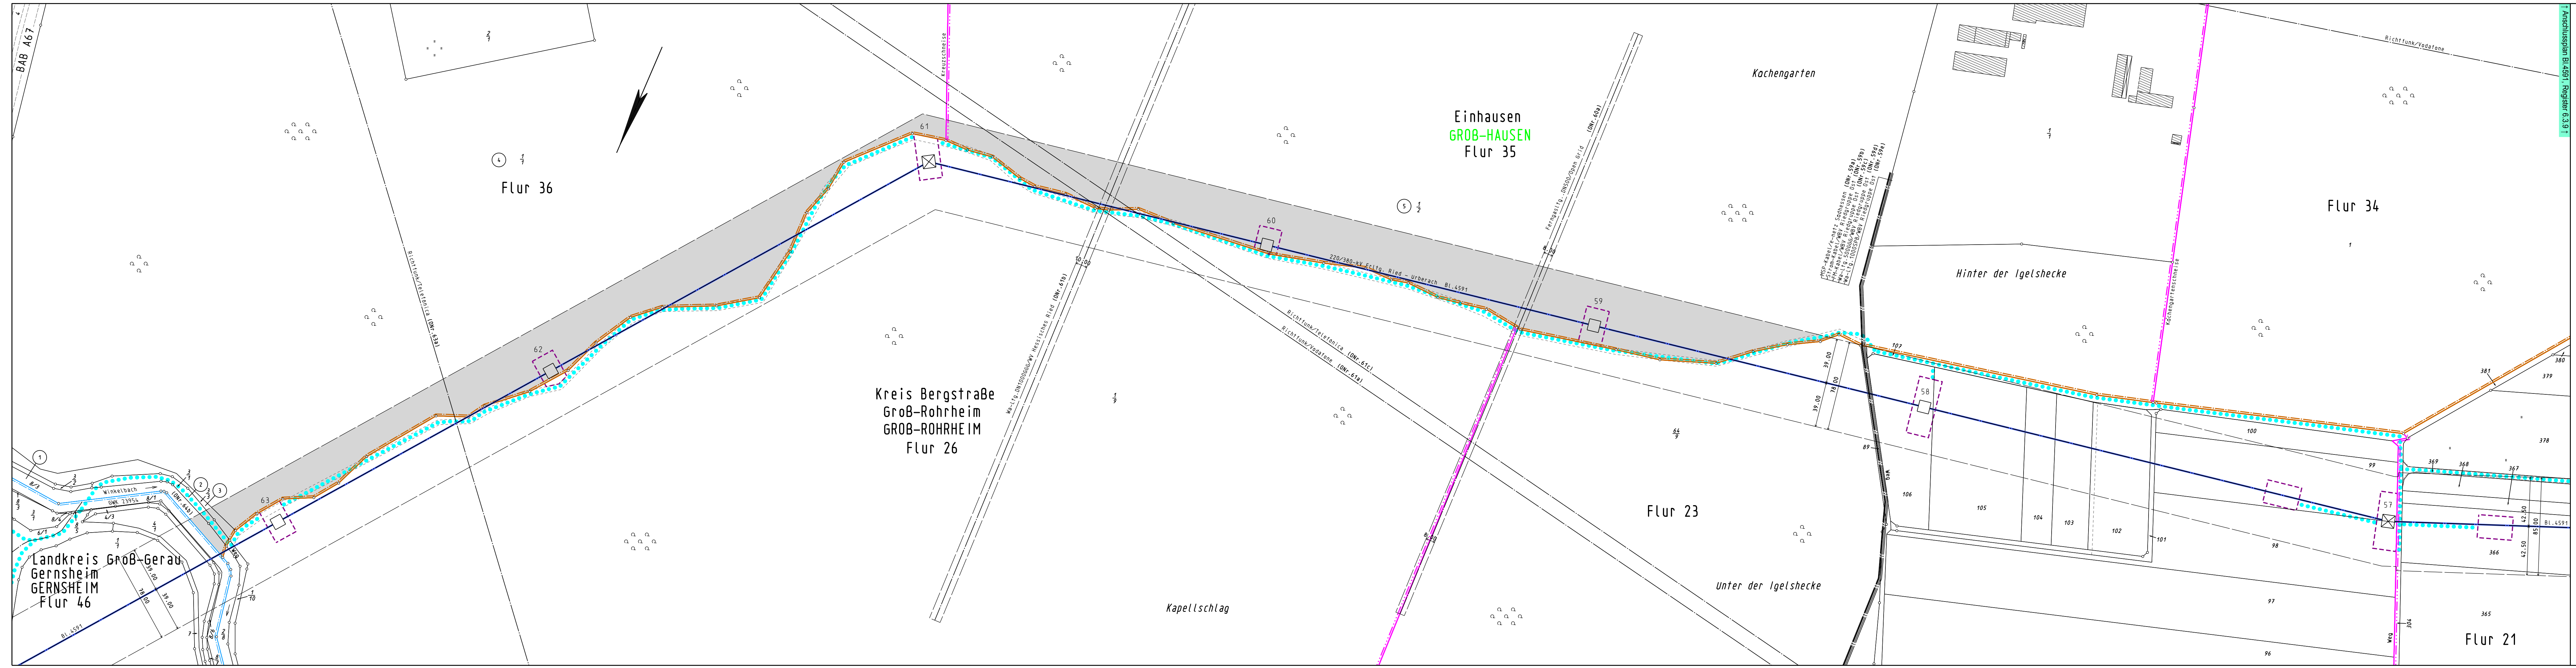

Ausgabe:	29.03.2024	09:38:25
Erstellt:	29.02.2016	15:26:25
Inhalt:	Planung	

Legende

- Staatsgrenze
- Landesgrenze
- Reg.-Bez. Grenze
- Kreisgrenze
- Gemeindegrenze
- Gemarkungsgrenze
- Flurgrenze
- Tragmast (vorhanden) mit Leitungssache
- Abspannmast (vorhanden) mit Leitungssache
- Umstellung von Drehstrom auf Gleichstrom in vorh. Achse
- Lfd. Nr. der von der Planung betroffenen Flurstücke (siehe Registerblatt Sp. 2)
- Lfd. Nr. der von der Zuwegung betroffenen Flurstücke (siehe Registerblatt Sp. 2)
- Lfd. Nr. der von temporären Arbeits-/Gerüstbauflächen betroffenen Flurstücke (siehe Registerblatt Sp. 2)
- Objektnummer lt. Kreuzungsverzeichnis
- Schutzstreifenrand
- Schutzstreifenfläche der geplanten Freileitung für die im Plan dargestellte Gemarkung
- temporäre Arbeits-/Gerüstbauflächen innerhalb des Schutzstreifens (nachrichtliche Darstellung)
- temporäre Arbeits-/Gerüstbauflächen außerhalb des Schutzstreifens auf Flurstücken mit Leitungsrecht
- temporäre Arbeits-/Gerüstbauflächen außerhalb des Schutzstreifens auf Flurstücken ohne Leitungsrecht
- Zuwegung
- Zuwegung auf Basis Leitungsrecht
- Planung nachrichtlich übernommen

Landkreis Groß-Gerau
Gernsheim
GERNSHEIM
Flur 46

Kreis Bergstraße
Groß-Rohrheim
GROß-ROHRHEIM
Flur 26

Einhausen
GROß-HAUSEN
Flur 35

Flur 21

Flur 23

Flur 34

Flur 36

Unter der Igelshecke

Hinter der Igelshecke

Kachengarten

Kapellschlag

BAB A67

Winkelbach
DNr. 23954

DNr. 57a
DNr. 57b
DNr. 57c
DNr. 57d
DNr. 57e
DNr. 57f
DNr. 57g
DNr. 57h
DNr. 57i
DNr. 57j
DNr. 57k
DNr. 57l
DNr. 57m
DNr. 57n
DNr. 57o
DNr. 57p
DNr. 57q
DNr. 57r
DNr. 57s
DNr. 57t
DNr. 57u
DNr. 57v
DNr. 57w
DNr. 57x
DNr. 57y
DNr. 57z

DNr. 51a
DNr. 51b
DNr. 51c
DNr. 51d
DNr. 51e
DNr. 51f
DNr. 51g
DNr. 51h
DNr. 51i
DNr. 51j
DNr. 51k
DNr. 51l
DNr. 51m
DNr. 51n
DNr. 51o
DNr. 51p
DNr. 51q
DNr. 51r
DNr. 51s
DNr. 51t
DNr. 51u
DNr. 51v
DNr. 51w
DNr. 51x
DNr. 51y
DNr. 51z

DNr. 59a
DNr. 59b
DNr. 59c
DNr. 59d
DNr. 59e
DNr. 59f
DNr. 59g
DNr. 59h
DNr. 59i
DNr. 59j
DNr. 59k
DNr. 59l
DNr. 59m
DNr. 59n
DNr. 59o
DNr. 59p
DNr. 59q
DNr. 59r
DNr. 59s
DNr. 59t
DNr. 59u
DNr. 59v
DNr. 59w
DNr. 59x
DNr. 59y
DNr. 59z

DNr. 57a
DNr. 57b
DNr. 57c
DNr. 57d
DNr. 57e
DNr. 57f
DNr. 57g
DNr. 57h
DNr. 57i
DNr. 57j
DNr. 57k
DNr. 57l
DNr. 57m
DNr. 57n
DNr. 57o
DNr. 57p
DNr. 57q
DNr. 57r
DNr. 57s
DNr. 57t
DNr. 57u
DNr. 57v
DNr. 57w
DNr. 57x
DNr. 57y
DNr. 57z

DNr. 57a
DNr. 57b
DNr. 57c
DNr. 57d
DNr. 57e
DNr. 57f
DNr. 57g
DNr. 57h
DNr. 57i
DNr. 57j
DNr. 57k
DNr. 57l
DNr. 57m
DNr. 57n
DNr. 57o
DNr. 57p
DNr. 57q
DNr. 57r
DNr. 57s
DNr. 57t
DNr. 57u
DNr. 57v
DNr. 57w
DNr. 57x
DNr. 57y
DNr. 57z

DNr. 61a
DNr. 61b
DNr. 61c
DNr. 61d
DNr. 61e
DNr. 61f
DNr. 61g
DNr. 61h
DNr. 61i
DNr. 61j
DNr. 61k
DNr. 61l
DNr. 61m
DNr. 61n
DNr. 61o
DNr. 61p
DNr. 61q
DNr. 61r
DNr. 61s
DNr. 61t
DNr. 61u
DNr. 61v
DNr. 61w
DNr. 61x
DNr. 61y
DNr. 61z

DNr. 60a
DNr. 60b
DNr. 60c
DNr. 60d
DNr. 60e
DNr. 60f
DNr. 60g
DNr. 60h
DNr. 60i
DNr. 60j
DNr. 60k
DNr. 60l
DNr. 60m
DNr. 60n
DNr. 60o
DNr. 60p
DNr. 60q
DNr. 60r
DNr. 60s
DNr. 60t
DNr. 60u
DNr. 60v
DNr. 60w
DNr. 60x
DNr. 60y
DNr. 60z

DNr. 59a
DNr. 59b
DNr. 59c
DNr. 59d
DNr. 59e
DNr. 59f
DNr. 59g
DNr. 59h
DNr. 59i
DNr. 59j
DNr. 59k
DNr. 59l
DNr. 59m
DNr. 59n
DNr. 59o
DNr. 59p
DNr. 59q
DNr. 59r
DNr. 59s
DNr. 59t
DNr. 59u
DNr. 59v
DNr. 59w
DNr. 59x
DNr. 59y
DNr. 59z

DNr. 60a
DNr. 60b
DNr. 60c
DNr. 60d
DNr. 60e
DNr. 60f
DNr. 60g
DNr. 60h
DNr. 60i
DNr. 60j
DNr. 60k
DNr. 60l
DNr. 60m
DNr. 60n
DNr. 60o
DNr. 60p
DNr. 60q
DNr. 60r
DNr. 60s
DNr. 60t
DNr. 60u
DNr. 60v
DNr. 60w
DNr. 60x
DNr. 60y
DNr. 60z

DNr. 57a
DNr. 57b
DNr. 57c
DNr. 57d
DNr. 57e
DNr. 57f
DNr. 57g
DNr. 57h
DNr. 57i
DNr. 57j
DNr. 57k
DNr. 57l
DNr. 57m
DNr. 57n
DNr. 57o
DNr. 57p
DNr. 57q
DNr. 57r
DNr. 57s
DNr. 57t
DNr. 57u
DNr. 57v
DNr. 57w
DNr. 57x
DNr. 57y
DNr. 57z

DNr. 62a
DNr. 62b
DNr. 62c
DNr. 62d
DNr. 62e
DNr. 62f
DNr. 62g
DNr. 62h
DNr. 62i
DNr. 62j
DNr. 62k
DNr. 62l
DNr. 62m
DNr. 62n
DNr. 62o
DNr. 62p
DNr. 62q
DNr. 62r
DNr. 62s
DNr. 62t
DNr. 62u
DNr. 62v
DNr. 62w
DNr. 62x
DNr. 62y
DNr. 62z

DNr. 60a
DNr. 60b
DNr. 60c
DNr. 60d
DNr. 60e
DNr. 60f
DNr. 60g
DNr. 60h
DNr. 60i
DNr. 60j
DNr. 60k
DNr. 60l
DNr. 60m
DNr. 60n
DNr. 60o
DNr. 60p
DNr. 60q
DNr. 60r
DNr. 60s
DNr. 60t
DNr. 60u
DNr. 60v
DNr. 60w
DNr. 60x
DNr. 60y
DNr. 60z