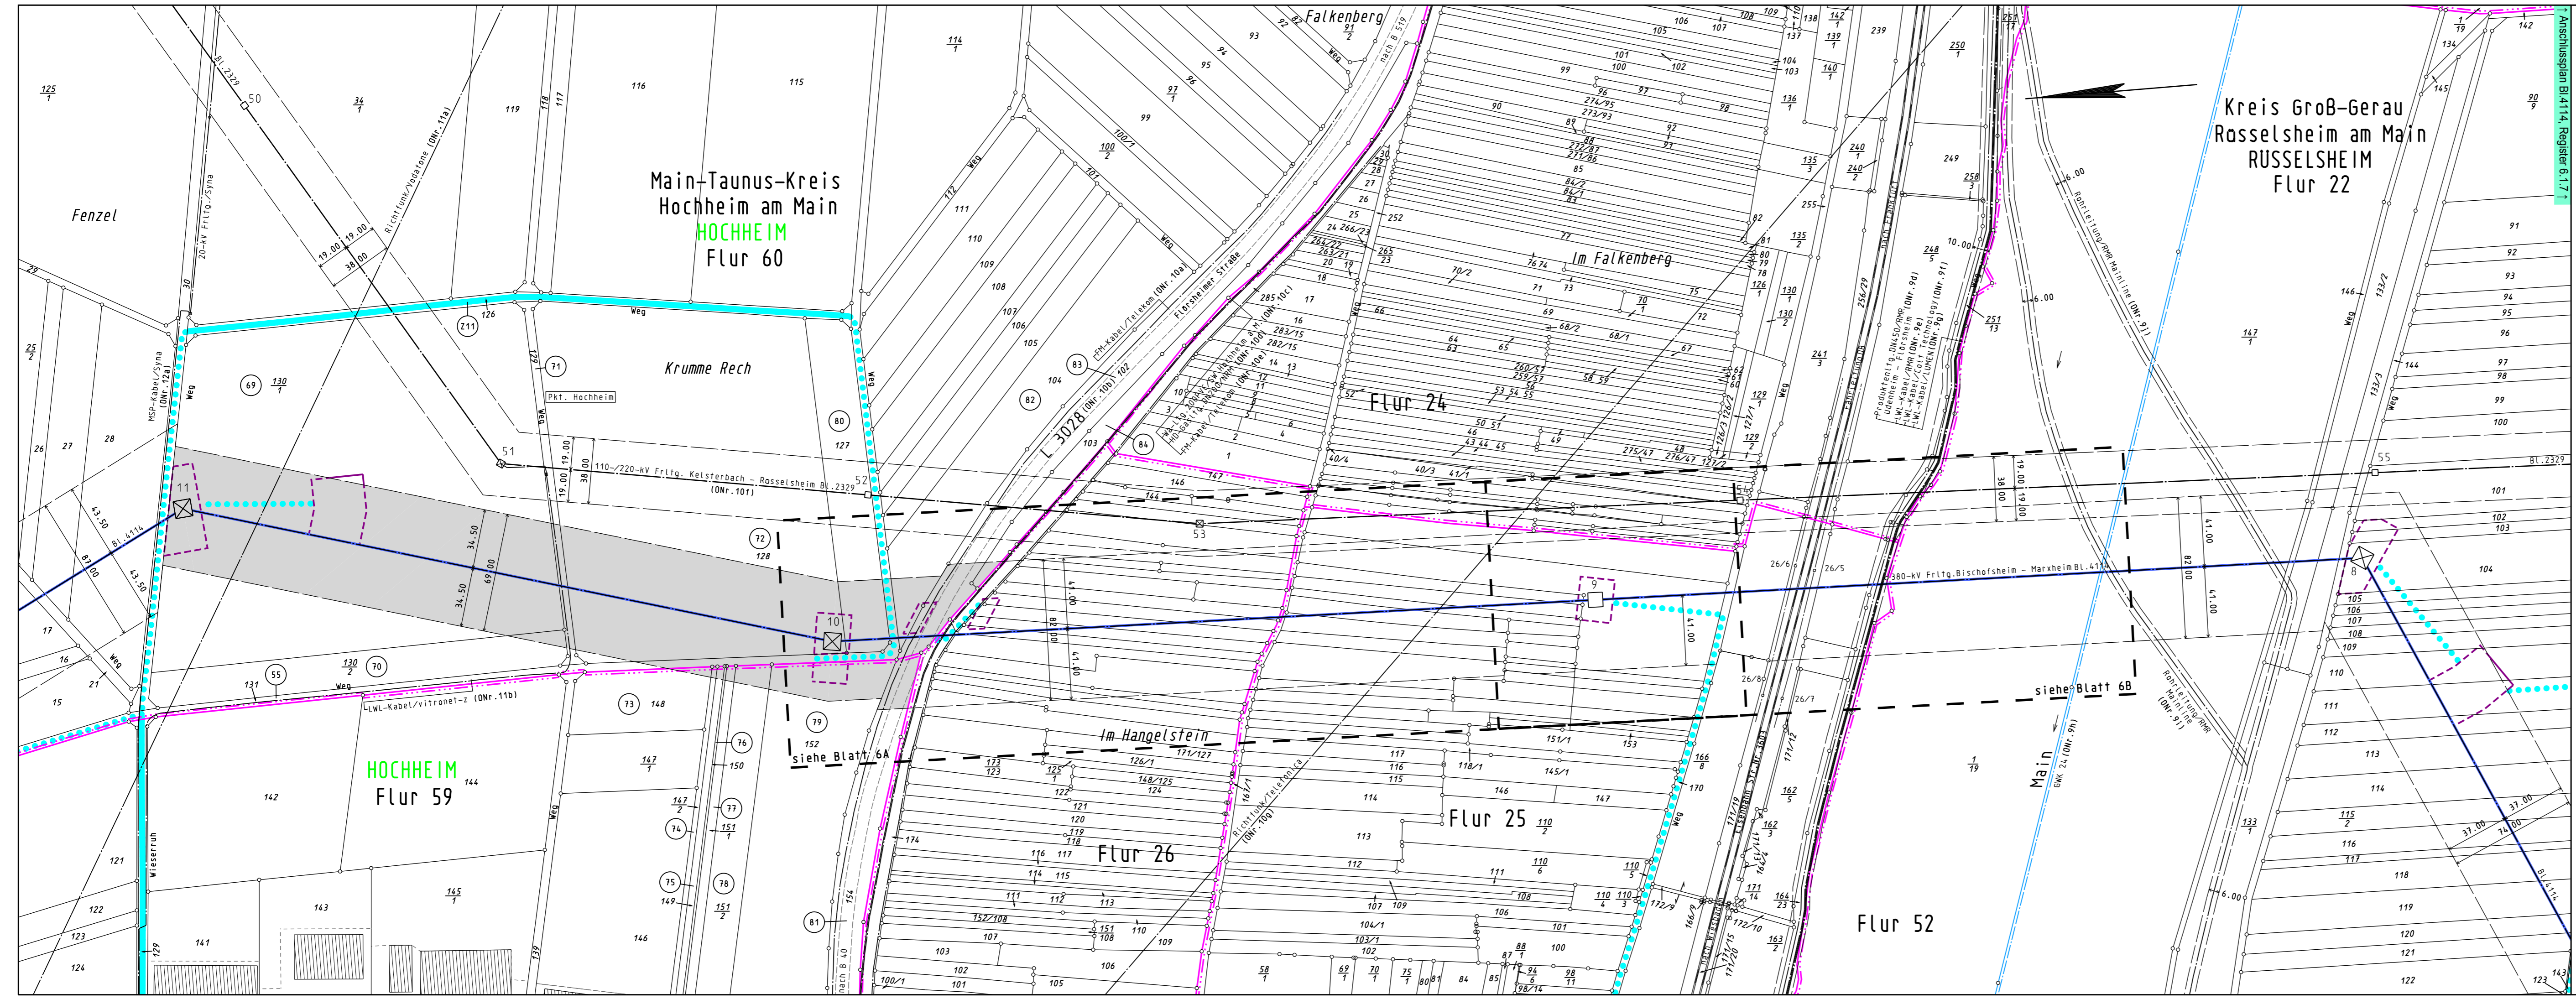

Planfeststellungsvermerk der Planfeststellungsbehörde
Nach § 24 NABEG i.V.m. § 18 NABEG, § 43b EnWG, § 74 VwVfG planfestgestellt durch Beschluss

Planfeststellungsbehörde vom 20.....

Höchstspannungsleitung Osterath – Philippsburg; Gleichstrom

380-kV-Höchstspannungsfreileitung Bischofsheim - Marxheim Bl. 4114

Abschnitt: Pkt. Marxheim - UA Bischofsheim

Lageplan 1:2000

von Mast Nr. 11 bis Mast Nr. 8

Gemarkung : HOCHHEIM	RÜSSELSHEIM
Gemeinde : Hochheim am Main	Rüsselsheim am Main
Kreis : Main-Taunus-Kreis	Groß-Gerau
Reg.-Präs. : Darmstadt	Darmstadt
Land : Hessen	Hessen
Katasteramt : Limburg a. d. Lahn	Heppenheim
Grundbuchamt : Wiesbaden	Rüsselsheim

Ausgabe:	29.03.2024	10:21:26
Erstellt:	28.11.2016	15:07:27
Inhalt:	Planung	

Legende

- Staatsgrenze
- Landesgrenze
- Reg.-Bez. Grenze
- Kreisgrenze
- Gemeindegrenze
- Gemarkungsgrenze
- Flurgrenze
- Tragmast (vorhanden) mit Leitungsachse
- Abspannmast (vorhanden) mit Leitungsachse
- Umstellung von Drehstrom auf Gleichstrom in vorh. Achse
- 1 Lfd. Nr. der von der Planung betroffenen Flurstücke (siehe Registerblatt Sp. 2)
- 21 Lfd. Nr. der von der Zuwegung betroffenen Flurstücke (siehe Registerblatt Sp. 2)
- T1 Lfd. Nr. der von temporären Arbeits-/Gerüstbauflächen betroffenen Flurstücke (siehe Registerblatt Sp. 2)
- (ONr. 1a) Objektnummer lt. Kreuzungsverzeichnis
- Schutzstreifenrand
- Schutzstreifenfläche der geplanten Freileitung für die im Plan dargestellte Gemarkung
- temporäre Arbeits-/Gerüstbauflächen innerhalb des Schutzstreifens (nachrichtliche Darstellung)
- temporäre Arbeits-/Gerüstbauflächen außerhalb des Schutzstreifens auf Flurstücken mit Leitungsrecht
- temporäre Arbeits-/Gerüstbauflächen außerhalb des Schutzstreifens auf Flurstücken ohne Leitungsrecht
- Zuwegung
- Zuwegung auf Basis Leitungsrecht
- Planung nachrichtlich übernommen